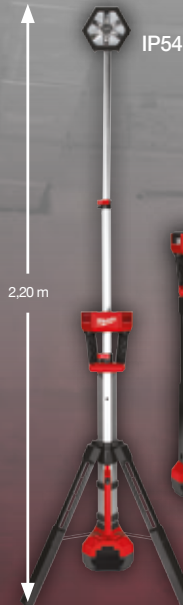

4.400
 Lumen

IN KÜRZE
ERHÄLTlich

M18 ONESLDP-0
ONE KEY
M18 AKKU-
 LED-BAU-
 LEUCHE
 4933459160
€ 649,00 o. MwSt.*
 € 772,31 inkl. MwSt.*

9.000
 Lumen

BAUSTRAHLER

M18 SAL-0
M18 AKKU-LED-
 BAUSTRAHLER
 4933451246
€ 289,00 o. MwSt.*
 € 343,91 inkl. MwSt.*