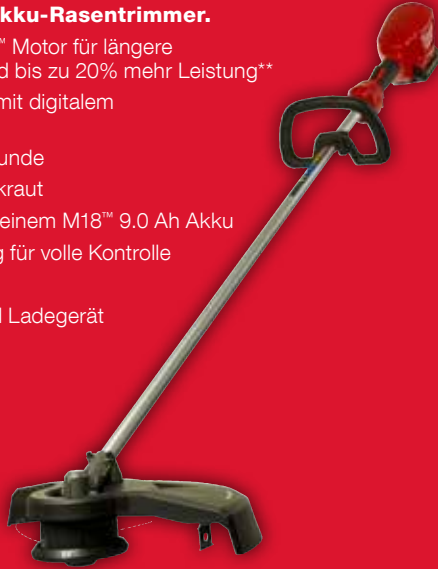

Leistungsstarke 18 Volt Akku-Heckenschere.

- Bürstenloser POWERSTATE™ Motor für längere Lebensdauer des Motors und bis zu 20% mehr Leistung**
- REDLINK PLUS™ Elektronik mit digitalem Überlastschutz
- Für bis zu 20mm dicke Zweige und Äste
- 600 mm Messer für schnellen Arbeitsfortschritt
- Bis zu 2 Stunden Laufzeit mit einem M18™ 9.0 Ah Akku
- Lieferumfang ohne Akku und Ladegerät

AKKU-RASENTRIMMER

Art.-Nr. 4933459345

€ 249,00 o. MwSt.*
€ 296,31 inkl. MwSt.*

Leistungsstarker 18 Volt Akku-Rasentrimmer.

- Bürstenloser POWERSTATE™ Motor für längere Lebensdauer des Motors und bis zu 20% mehr Leistung**
- REDLINK PLUS™ Elektronik mit digitalem Überlastschutz
- Volle Leistung in unter 1 Sekunde
- Genug Leistung auch für Unkraut
- Bis zu 1 Stunde Laufzeit mit einem M18™ 9.0 Ah Akku
- 2-stufige-Drehzahleinstellung für volle Kontrolle
- 135° Schutzhaube
- Lieferumfang ohne Akku und Ladegerät