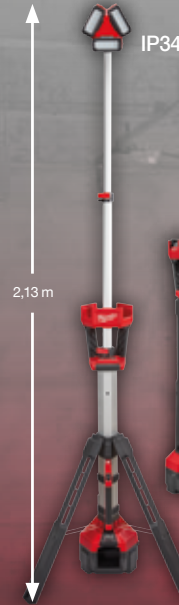

TRUEVIEW™ HOCHEFFIZIENTE BELEUCHTUNGSLÖSUNGEN

BAU-LEUCHTEN

IP54

M18 SLSP-0
M18 TRUEVIEW™
LED-BAULEUCHE
4933451514
€ 329,00 o. MwSt.*
€ 391,51 inkl. MwSt.*

4.400
Lumen

IP54

NEU
M18 ONESLSP-0
ONE KEY
M18 AKKU-LED-
BAULEUCHE
4933459155
€ 389,00 o. MwSt.*
€ 462,91 inkl. MwSt.*

4.400
Lumen

IN KÜRZE
ERHÄLTlich

M18 ONESLDP-0
ONE KEY
M18 AKKU-
LED-BAU-
LEUCHE
4933459160
€ 649,00 o. MwSt.*
€ 772,31 inkl. MwSt.*

9.000
Lumen

BAUSTRAHLER

M18 SAL-0
M18 AKKU-LED-
BAUSTRAHLER
4933451246
€ 289,00 o. MwSt.*
€ 343,91 inkl. MwSt.*

2.000
Lumen

IN KÜRZE
ERHÄLTlich

M18 ONERSAL-0
ONE KEY
M18 AKKU-LED-
BAUSTRAHLER
4933459431
€ 579,00 o. MwSt.*
€ 689,01 inkl. MwSt.*

M18 HSAL-0
M18 AKKU-LED-
BAUSTRAHLER
4933451392
€ 399,00 o. MwSt.*
€ 474,81 inkl. MwSt.*

3.000
Lumen

5.300
Lumen

FLUT-STRAHLER

M12 AL-0
M12 LED-
FLUTSTRAHLER
4933451394
€ 99,00 o. MwSt.*
€ 117,81 inkl. MwSt.*

1.000
Lumen

M18 AL-0
M18 LED-
ARBEITSSTRAHLER
4932430392
€ 159,00 o. MwSt.*
€ 189,21 inkl. MwSt.*

1.500
Lumen

M18 HAL-0
M18 AKKU-LED-
FLUTSTRAHLER
4933451262
€ 209,00 o. MwSt.*
€ 248,71 inkl. MwSt.*

IP54

3.000
Lumen

NEU

M12 UHL-0

M12

AKKU-MOTORHAUBEN-LEUCHE

Art.-Nr. **4933459432**

- Zwei Leuchtstufen mit 600 und 1.350 Lumen für optimale Beleuchtung und maximale Laufzeit
- Bis zu 8 Stunden Leuchtzeit auf der niedrigsten Stufe mit einem M12™ REDLITHIUM-ION™ 4.0 Ah Akku
- Spannweite 119 cm – 196 cm
- Leuchte vertikal rotierbar und abnehmbar für bestmögliche Ausleuchtung
- Gummierter Griff, für maximalen Halt
- Milwaukee®s FINISHGUARD™ Haken schützen die Kontaktstellen mit der Motorhaube und verhindern so Kratzer
- Edelstahl-Haken zum Aufhängen
- Stabiler Rahmen aus hochwertigem Flugzeug-Aluminium für maximale Robustheit
- Leuchten-Schutzrohr aus Polycarbonat

IP54

1.350
Lumen