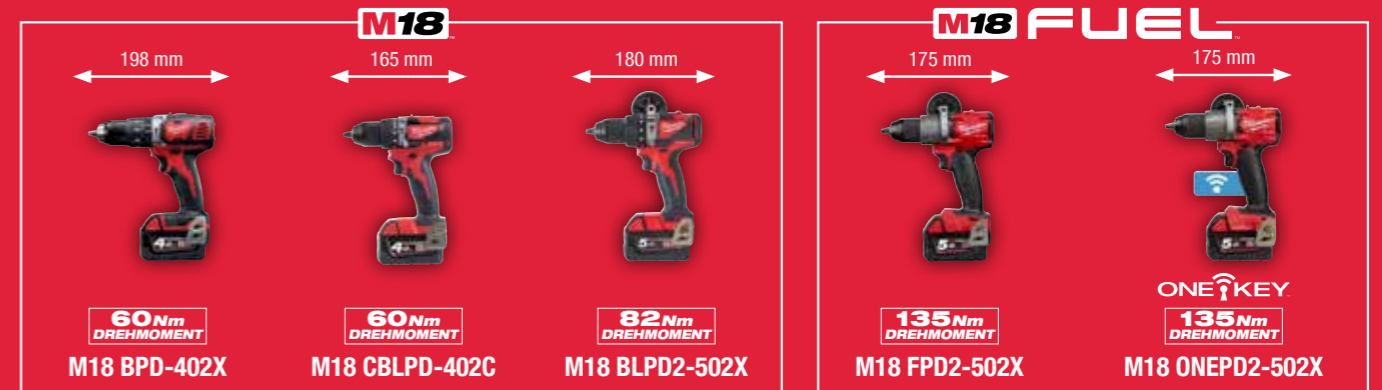

€ 296,31 inkl. MwSt.* € 249,00 o. MwSt.*

M18 CHT-0 | Art.-Nr. 4933459346
M18 FUEL
AKKU-HECKENSCHERE

IMMER DER RICHTIGE AKKU-SCHLAGBOHRSCHRAUBER

	M18 BPD-402X	M18 CBLPD-402C	M18 BLPD2-502X	M18 FPD2-502X	M18 ONEPD2-502X
Akkukapazität	4.0 Ah	4.0 Ah	5.0 Ah	5.0 Ah	5.0 Ah
ONE-KEY™	Nein	Nein	Nein	Nein	Ja
Motor-Technik	Mit Kohlebürsten	Bürstenlos	Bürstenlos	FUEL™	FUEL™
Elektronik	REDLINK™	REDLINK™	REDLINK™	REDLINK PLUS™	REDLINK PLUS™
Bohrfutter-Spannbereich	13 mm	13 mm	13 mm	13 mm	13 mm
Gewicht mit Akku	2,1 kg	1,8 kg	2,1 kg	2,2 kg	2,2 kg
Max. Bohrdurchmesser in Holz	38 mm	52 mm	76 mm	89 mm	89 mm
Max. Bohrdurchmesser in Mauerwerk	16 mm	16 mm	16 mm	16 mm	16 mm
Max. Bohrdurchmesser in Stahl	13 mm	13 mm	13 mm	13 mm	13 mm
Leerlaufdrehzahl 1. Gang	450 min ⁻¹	500 min ⁻¹	550 min ⁻¹	550 min ⁻¹	550 min ⁻¹
Leerlaufdrehzahl 2. Gang	1.800 min ⁻¹	1.800 min ⁻¹	1.800 min ⁻¹	2.000 min ⁻¹	2.000 min ⁻¹
Geliefert in	Transportkoffer	Transportkoffer	HD Box	HD Box	HD Box
Artikelnummer	4933446192	4933464537	4933464517	4933464264	4933464527
UVP inkl. MwSt.*	€ 415,31	€ 391,51	€ 474,81	€ 534,31	€ 558,11
UVP o. MwSt.*	€ 349,00	€ 329,00	€ 399,00	€ 449,00	€ 469,00