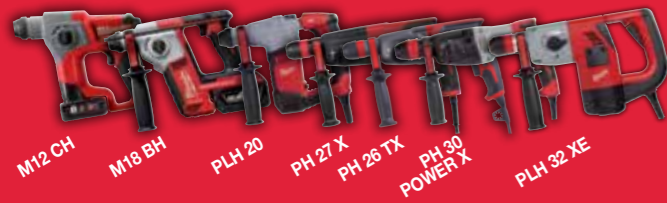

Z.B. KOMPATIBEL MIT