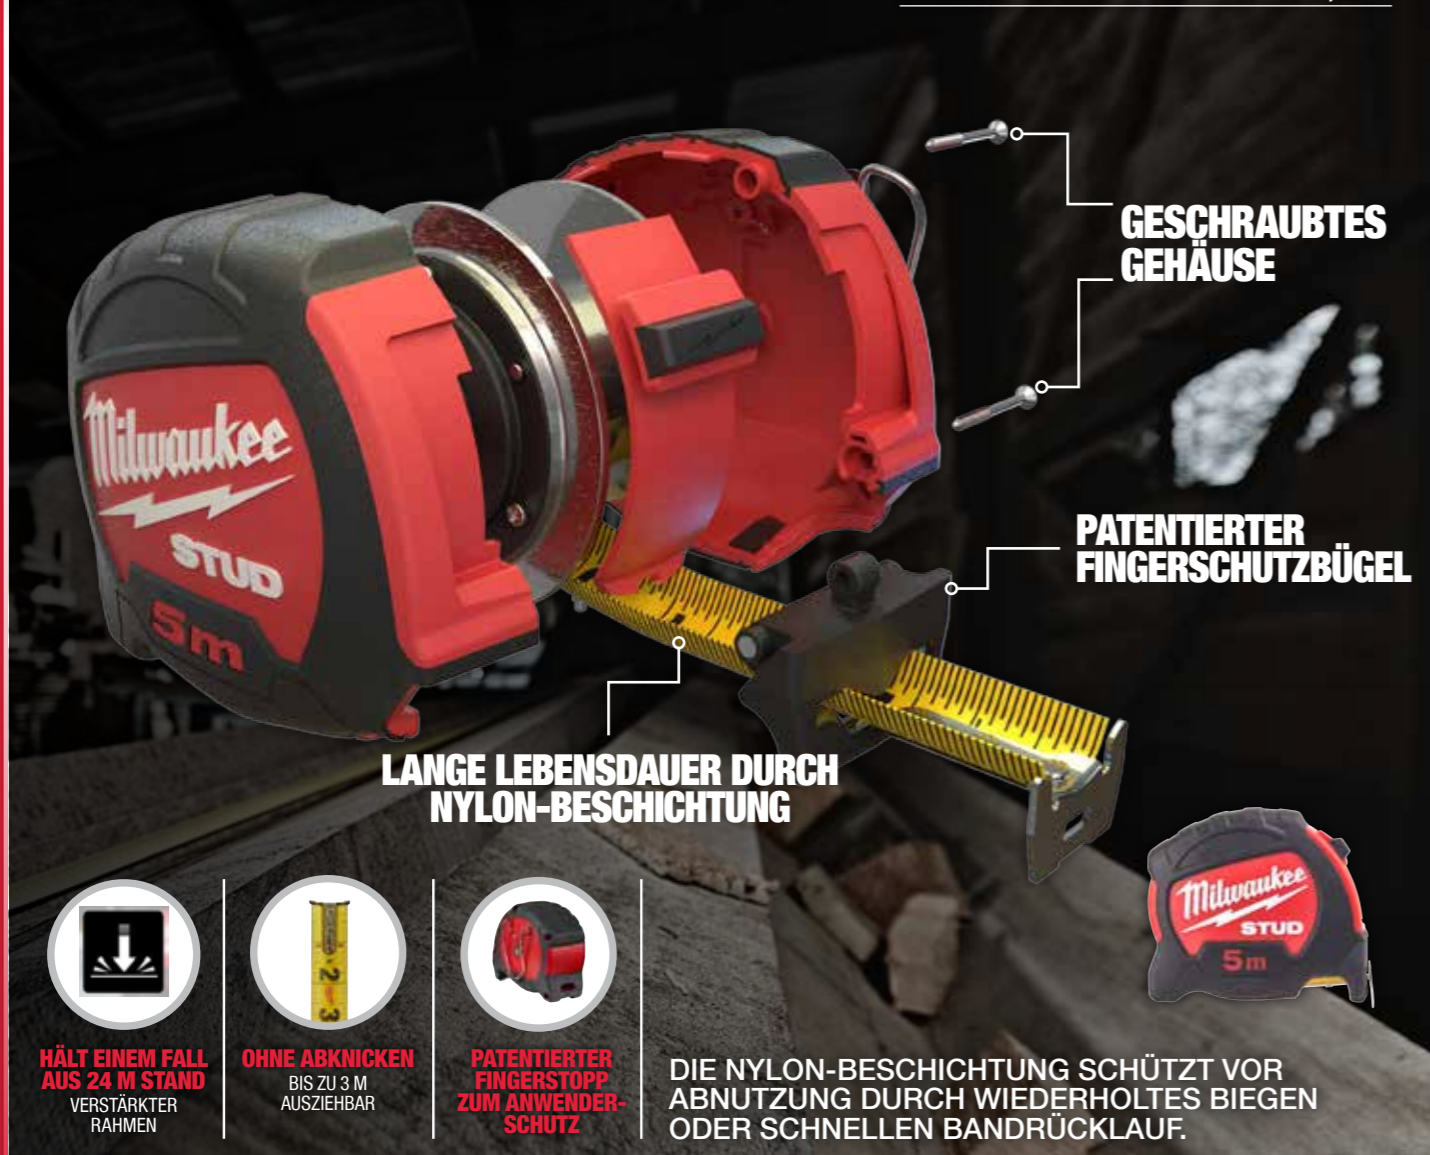

MESSWERKZEUGE

NEU

STUD PREMIUM BANDMAß

HOCHDICHTE BAND-BESCHICHTUNG

Länge (m)	Art.-Nr.	Preis inkl. MwSt.*	Preis o. MwSt.*
5	48229905	€ 25,59	€ 21,50
7,5	48229908	€ 31,54	€ 26,50